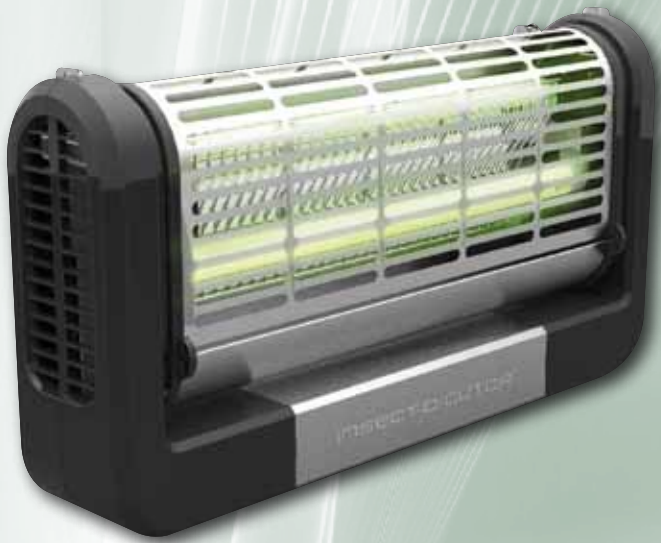

INSECT-O-CUTOR®

---

allure™