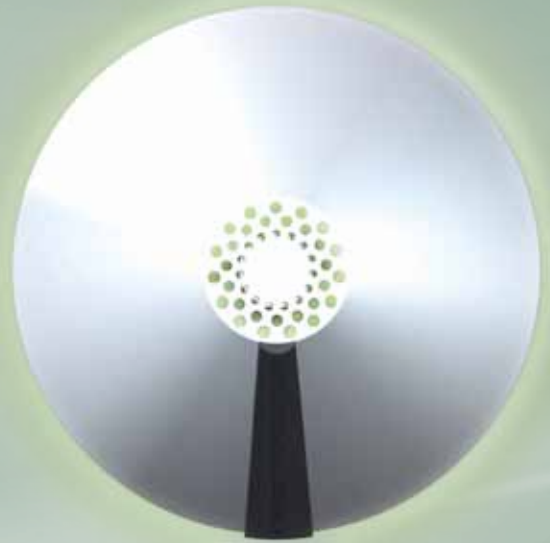

INSECT-O-CUTOR®

Nowoczesna, efektywna oraz bardzo dyskretna ...

Aura dekoracyjna lampa owadobójcza została zaprojektowana dla nowoczesnych wnętrz oraz pomieszczeń wystawowych. Idealna dla kawiarni, restauracji, barów oraz hotelów. Aura jest elegancką, estetyczną, nowoczesną oraz łatwą w serwisie i z wysoką wydajnością lampą owadobójczą. Dzięki okrągłej budowie lampy promienie wydzielane przez zieloną świetlówkę Synergetic rozchodzą się w 360°, a wkład klejowy, całkowicie niewidoczny z zewnątrz, wykorzystany jest w 100%. Aura zaprojektowana jest do użytku z wkładami klejowymi GLUPAC™, który nasączony jest feromonem wabiącym insekty oraz odporny jest na promieniowanie UV dzięki czemu nie wysycha tak szybko jak pozostałe wkłady dostępne na rynku.

Zalety

Nowoczesna oraz elegancka lampa owadobójcza

Matowe wykończenie przedniej oprawy

Niepowtarzalny, stylowy design

Zgrabna budowa lampy sprawia, że lampa jest prawie niezauważalna

Zaprojektowany by zwiększyć efektywność

Wkład klejowy wykorzystany jest w 100%

Najwyższa efektywność świetlówek UV Synergetic

Patentowana technologia połączenia dwóch długości fal promieni UV co zwiększa efektywność chwytania insektów.

Obsługa lampy bardzo prosta i bez narzędzi

Przednia część oprawy opuszczana jest w dół, co pozwala na dziecinnie łatwy serwis

Podłączenia do przewodu w ścianie bądź za pomocą wtyczki

Włączona do kontaktu

Szybkie i łatwe podłączenie do kontaktu lub dyskretne podłączenie do przewodów elektrycznych