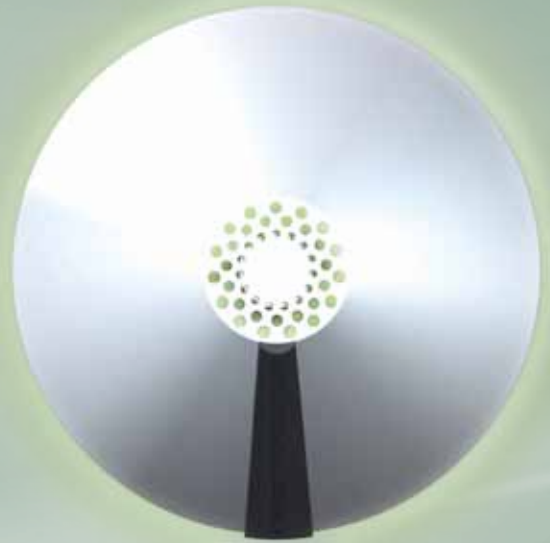

INSECT-O-CUTOR®

Nowoczesna, efektywna oraz bardzo dyskretna ...

Aura dekoracyjna lampa owadobójcza została zaprojektowana dla nowoczesnych wnętrz oraz pomieszczeń wystawowych. Idealna dla kawiarni, restauracji, barów oraz hotelów. Aura jest elegancką, estetyczną, nowoczesną oraz łatwą w serwisie i z wysoką wydajnością lampą owadobójczą. Dzięki okrągłej budowie lampy promienie wydzielane przez zieloną świetlówkę Synergetic rozchodzą się w 360°, a wkład klejowy, całkowicie niewidoczny z zewnątrz, wykorzystany jest w 100%. Aura zaprojektowana jest do użytku z wkładami klejowymi GLUPAC™, który nasączony jest feromonem wabiącym insekty oraz odporny jest na promieniowanie UV dzięki czemu nie wysycha tak szybko jak pozostałe wkłady dostępne na rynku.

Zalety

Nowoczesna oraz elegancka lampa owadobójcza

Matowe wykończenie przedniej oprawy

Niepowtarzalny, stylowy design

Zgrabna budowa lampy sprawia, że lampa jest prawie niezauważalna

Zaprojektowany by zwiększyć efektywność

Wkład klejowy wykorzystany jest w 100%

Najwyższa efektywność świetlówek UV Synergetic

Patentowana technologia połączenia dwóch długości fal promieni UV co zwiększa efektywność chwywania insektów.

Obsługa lampy bardzo prosta i bez narzędzi

Przednia część oprawy opuszczana jest w dół, co pozwala na dziecinnie łatwy serwis

Podłączenia do przewodu w ścianie bądź za pomocą wtyczki

Włączona do kontaktu

Szybkie i łatwe podłączenie do kontaktu lub dyskretne podłączenie do przewodów elektrycznych