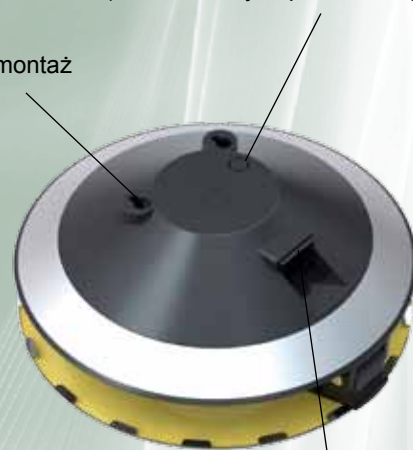

Wkład klejowy wykorzystany jest w 100%

Najwyższa efektywność świetlówek UV Synergetic

Patentowana technologia połączenia dwóch długości fal promieni UV co zwiększa efektywność chwywania insektów.

Obsługa lampy bardzo prosta i bez narzędzi

Przednia część oprawy opuszczana jest w dół, co pozwala na dziecinnie łatwy serwis

Podłączenia do przewodu w ścianie bądź za pomocą wtyczki

Włączona do kontaktu

Szybkie i łatwe podłączenie do kontaktu lub dyskretne podłączenie do przewodów elektrycznych

Odporna budowa

Wykonana ze stali szlachetnej oraz poliwęglanów odpornych na promienie UV

Pełen spokój umysłu

Dwuletnia gwarancja (nie wliczając wkładów oraz świetlówek)

Wejście na zawieszenie lampy w dyskretny (bez widocznych przewodów) sposób

Łatwy montaż

Wejście na kabel elektryczny

Kod Produktu	Opis	Wymiary (mm) HxWxD	Powierzchnia osłaniana	Świetlówki	Waga
ZL051	Aura, 22W	270x270x135	40 m ²	1x22 watt okrągła	2,0 kg