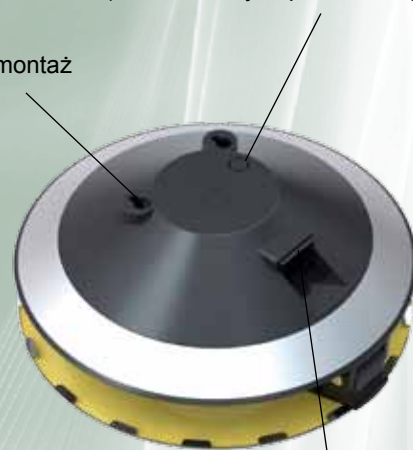

Wkład klejowy wykorzystany jest w 100%

Najwyższa efektywność świetlówek UV Synergetic

Patentowana technologia połączenia dwóch długości fal promieni UV co zwiększa efektywność chwytania insektów.

Obsługa lampy bardzo prosta i bez narzędzi

Przednia część oprawy opuszczana jest w dół, co pozwala na dziecinnie łatwy serwis

Podłączenia do przewodu w ścianie bądź za pomocą wtyczki

Włączona do kontaktu

Szybkie i łatwe podłączenie do kontaktu lub dyskretne podłączenie do przewodów elektrycznych

Odporna budowa

Wykonana ze stali szlachetnej oraz poliwęglanów odpornych na promienie UV

Pełen spokój umysłu

Dwuletnia gwarancja (nie wliczając wkładów oraz świetlówek)

Wejście na zawieszenie lampy w dyskretny (bez widocznych przewodów) sposób

Łatwy montaż

Kod Produktu	Opis	Wymiary (mm) HxWxD	Powierzchnia osłaniana	Świetlówki	Waga
ZL051	Aura, 22W	270x270x135	40 m ²	1x22 watt okrągła	2,0 kg