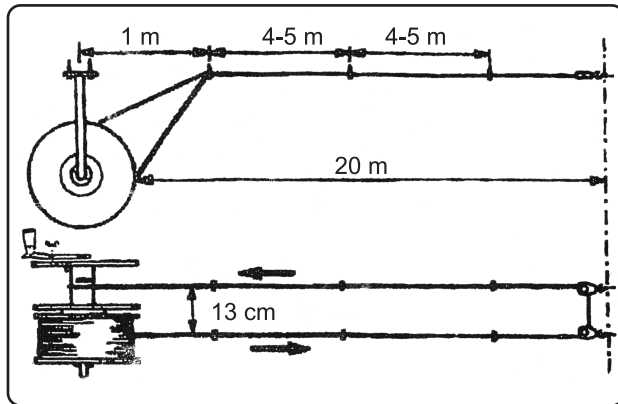

## SZNUREK LEPOWY NA MUCHY - SYSTEM

**700**  
m

- 1 - pokrętko czarne - 1szt
- 2 - podkładka - 1szt
- 3 - rączka z obrotową rękojeścią - 1szt
- 4 - nakrętka motylkowa - 1szt
- 5 - śruba M6 - 1szt
- 6 - szpula pusta - 2szt
- 7 - haki montażowe podtrzymujące sznurek - 10szt
- 8 - bloczki montażowe podtrzymujące sznurek - 4szt
- 9 - tarcza bakelitowa brązowa - 2szt
- 10 - sprężyna - 1szt
- 11 - szpula pełna - 1szt
- 12 - kołki rozporowe (zestawy śruba + kołek) - 4szt
- 13 - ramię mocujące do sufitu / sciany - 1szt

# SZNUREK LEPOWY NA MUCHY - SYSTEM

700  
m