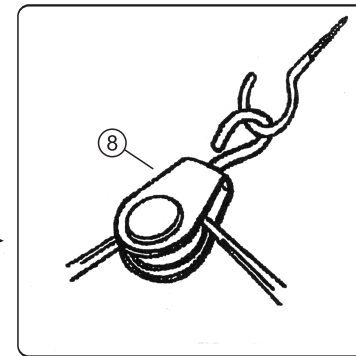

## SZNUREK LEPOWY NA MUCHY - SYSTEM

**700**  
m

- 1 - pokrętko czarne - 1szt
- 2 - podkładka - 1szt
- 3 - rączka z obrotową rękojeścią - 1szt
- 4 - nakrętka motylkowa - 1szt
- 5 - śruba M6 - 1szt
- 6 - szpula pusta - 2szt
- 7 - haki montażowe podtrzymujące sznurek - 10szt
- 8 - bloczki montażowe podtrzymujące sznurek - 4szt
- 9 - tarcza bakelitowa brązowa - 2szt
- 10 - sprężyna - 1szt
- 11 - szpula pełna - 1szt
- 12 - kołki rozporowe (zestawy śruba + kołek) - 4szt
- 13 - ramię mocujące do sufitu / sciany - 1szt

# SZNUREK LEPOWY NA MUCHY - SYSTEM

700  
m