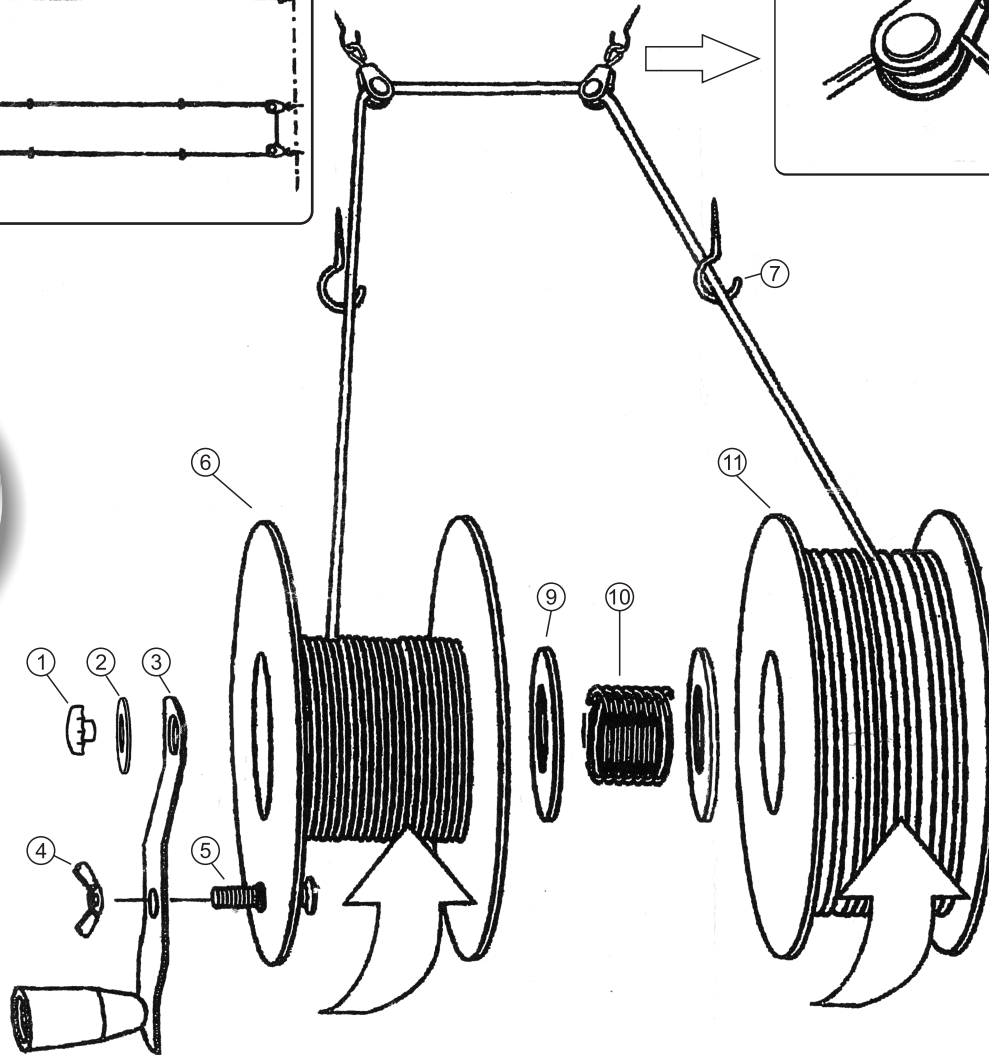

## SZNUREK LEPOWY NA MUCHY - SYSTEM

**700**  
m

- 1 - pokrętko czarne - 1szt
- 2 - podkładka - 1szt
- 3 - rączka z obrotową rękojeścią - 1szt
- 4 - nakrętka motylkowa - 1szt
- 5 - śruba M6 - 1szt
- 6 - szpula pusta - 2szt
- 7 - haki montażowe podtrzymujące sznurek - 10szt
- 8 - bloczki montażowe podtrzymujące sznurek - 4szt
- 9 - tarcza bakelitowa brązowa - 2szt
- 10 - sprężyna - 1szt
- 11 - szpula pełna - 1szt
- 12 - kołki rozporowe (zestawy śruba + kołek) - 4szt
- 13 - ramię mocujące do sufitu / sciany - 1szt

# SZNUREK LEPOWY NA MUCHY - SYSTEM

700  
m