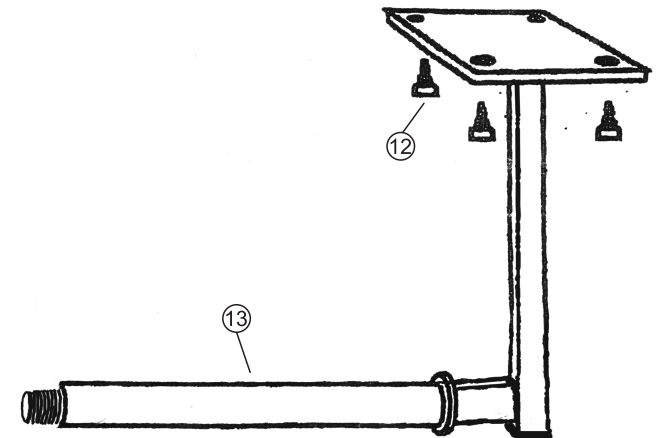

## SZNUREK LEPOWY NA MUCHY - SYSTEM

**700**  
m

- 1 - pokrętko czarne - 1szt
- 2 - podkładka - 1szt
- 3 - rączka z obrotową rękojeścią - 1szt
- 4 - nakrętka motylkowa - 1szt
- 5 - śruba M6 - 1szt
- 6 - szpula pusta - 2szt
- 7 - haki montażowe podtrzymujące sznurek - 10szt
- 8 - bloczki montażowe podtrzymujące sznurek - 4szt
- 9 - tarcza bakelitowa brązowa - 2szt
- 10 - sprężyna - 1szt
- 11 - szpula pełna - 1szt
- 12 - kołki rozporowe (zestawy śruba + kołek) - 4szt
- 13 - ramię mocujące do sufitu / sciany - 1szt

# SZNUREK LEPOWY NA MUCHY - SYSTEM

700  
m